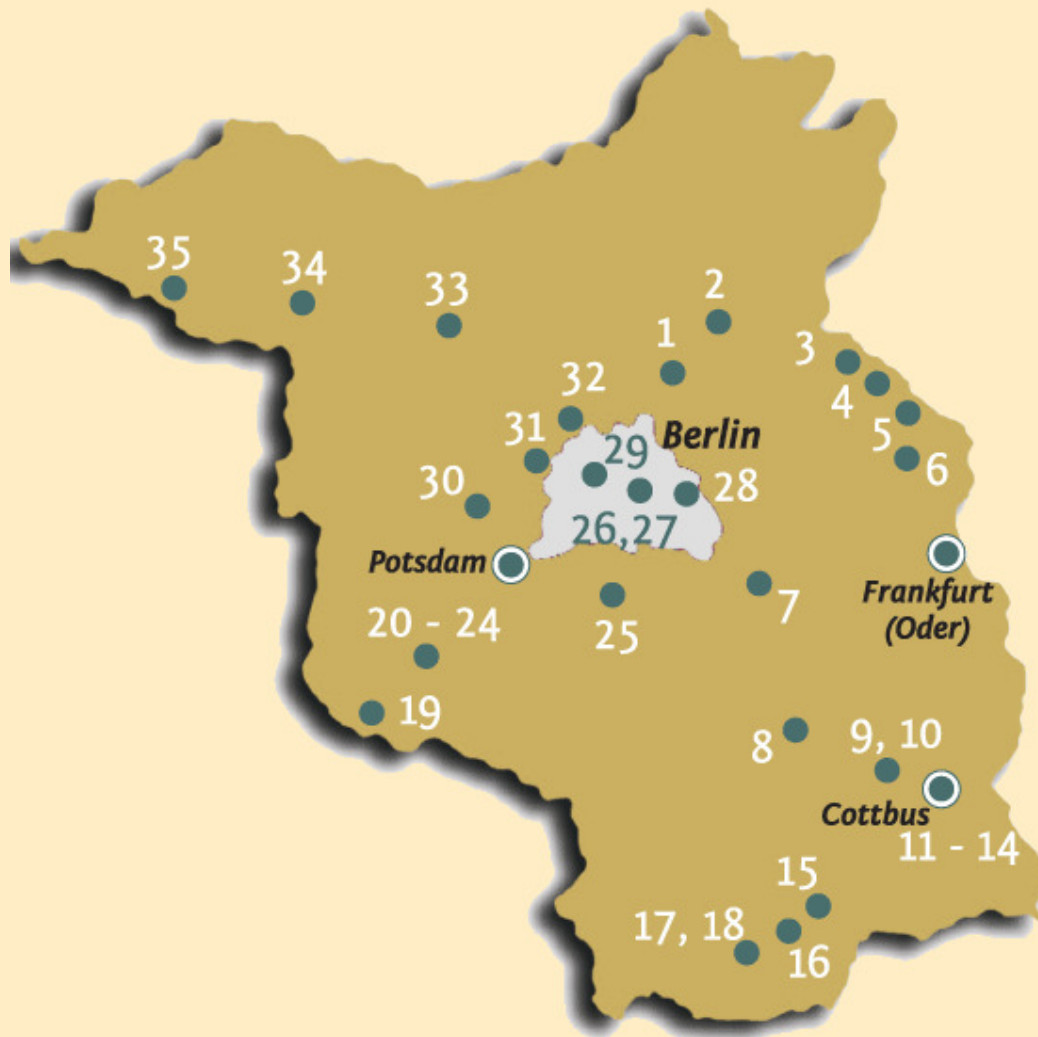

5. Tag der offenen Töpferei
13./14. März 2010
10-18 Uhr

in Berlin-Brandenburg

Diese Werkstätten können Sie
 besuchen:

1	Keramikwerkstatt / Atelier Marianne Freyer	Sydower Feld 3 16359 Biesenthal	Tel.: 03337/451802 Internet: www.freyer-keramik.de	
2	Stefan Laub, Andrea Forchner	Drahtammerschleuse Nr.3 16227 Eberswalde	Tel.: 0160/4049964 E-Mail: ur-laub@web.de	Werkstattbesichtigung, Kaffee u. Kuchen
3	Nikolaus Spies	Ausbau 2 16259 Altreez	Tel.:0172/ 3671555	Werkstattführung
4	Keramik-Oder-Bruch Kathrin Heinrich	Oderstraße29 16259 Neulewin	Tel.: 033452/ 49190 Internet: www.keramikoderbruch.de	Werkstattbesichtigung

Wir würden uns freuen, Sie auch zu den Töpfermärkten begrüßen zu können!

Töpfermärkte in Berlin-Brandenburg 2010

3.-4.	April	16. Ostertöpfermarkt in Görzke/Fläming
17./18.	April	4. Keramik- und Kunsthandwerkermarkt Rheinsberg
24./25.	April	6. Königlicher Wusterhausener Keramikmarkt
30./31.	Mai	3. Töpfermarkt Gross Neuendorf
24./25.	Juli	7. Töpfermarkt Burg/Spreewald
11./12.	September	13. Cottbuser Töpferfest

Ansprechpartner für den "Tag der offenen Töpferei" in Berlin-Brandenburg:

Ilona Möbert
Kurparkstraße 17
03096 Burg/Spreewald
Tel.: 035603/61887
Internet: www.keramik-moebert.de

Weitere Informationen von der Töpferinnung Berlin-Brandenburg: