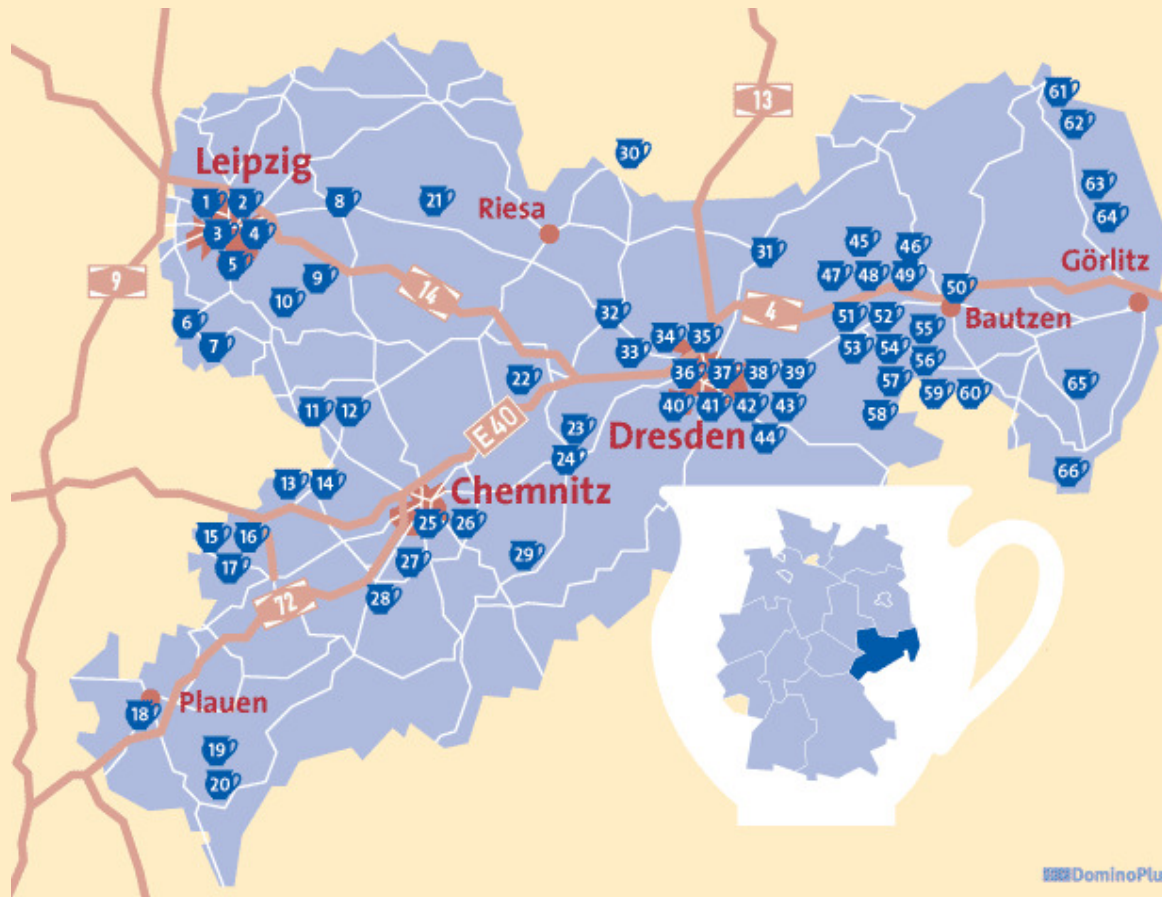

5. Tag der offenen Töpferei 13./14. März 2010 10-18 Uhr

in Sachsen

Liebe Besucherinnen & Besucher!

Auf dieser Seite haben Sie ein Verzeichnis von 66 Töpfereien und Werkstätten in Sachsen vor sich, die zum Tag der offenen Töpferei 2010 geöffnet haben.

Wir würden uns freuen, Sie auch zu den zahlreichen Töpfermärkten begrüßen zu können!

Töpfermärkte in Sachsen 2010

28.	März	Rietschen
17./18.	April	Freiberg
1./2.	Mai	Crimmitschau
8./9.	Mai	Elstra
15./16.	Mai	Kohren-Sahlis
23./24.	Mai	Naunhof
29./30.	Mai	Markkleeberg
12./13.	Juni	Waldenburg
10./11.	Juli	Leipzig
17./18.	Juli	Görlitz
17./18.	Juli	Burg Schönfels
14./15.	August	Auerbach
11./12.	September	Dresden
3./4.	Oktober	Neukirch