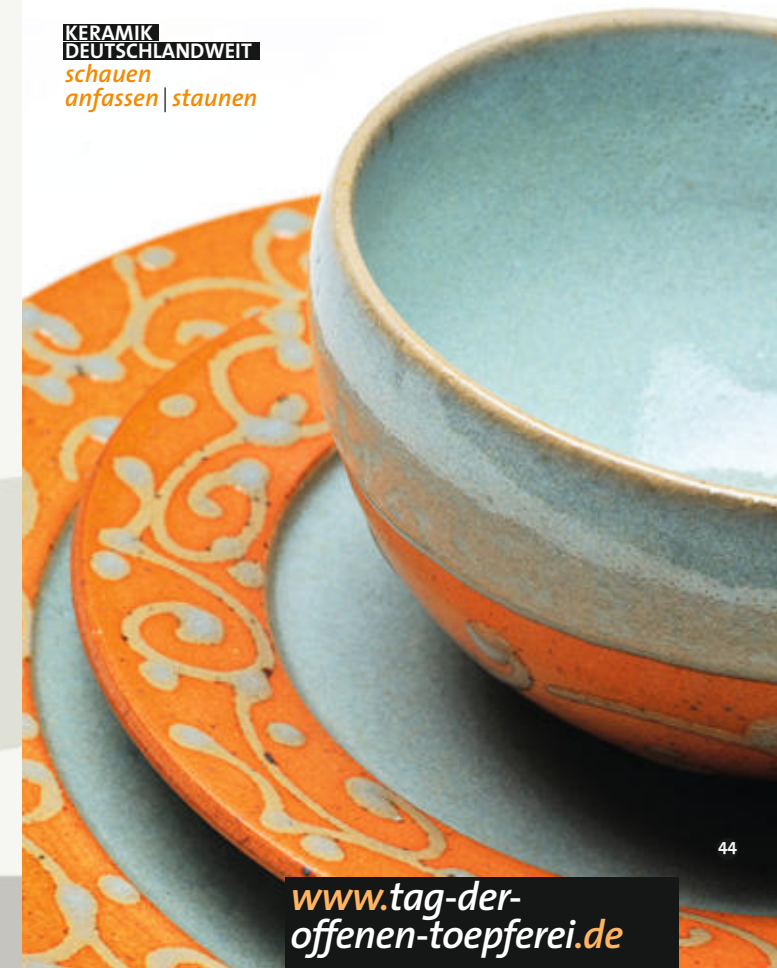

44

www.tag-der-offenen-toepferei.de