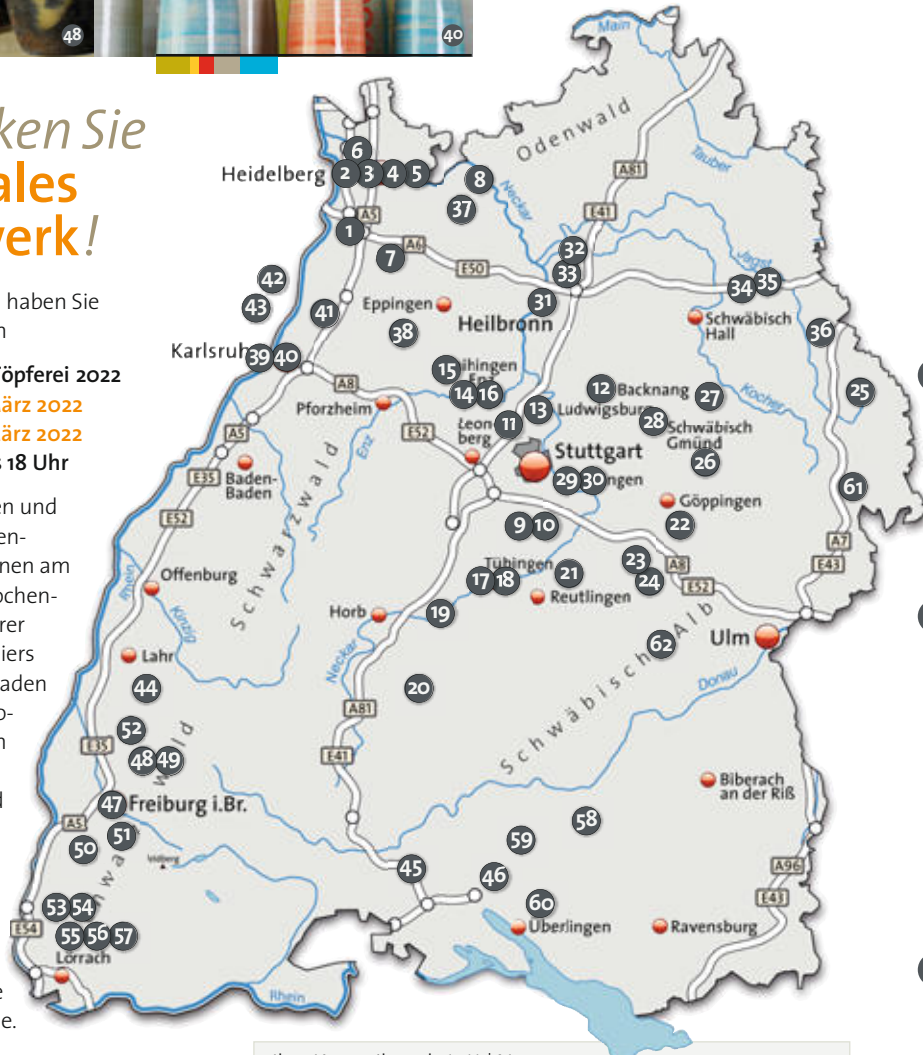

Ihre Keramikwerkstatt | Nr.

PLZ 68

1. **1 terraPotta im »mideddrin«**
   Eveline Bareiß
   Schulstraße 18
   68799 Reilingen
   Telefon 0 62 05/1 88 86 08
   eveline.bareiss@t-online.de
   www.mideddrin-reilingen.de

Nur geöffnet am Samstag: Keramik-Ausstellung in der Ladengalerie »mideddrin« unter Mitwirkung weiterer kreativer Menschen. Alle Besucher dürfen sich mit dem Material Ton beschäftigen. Getränke und kleine Leckereien.

PLZ 69

1. **2 neyuQ ceramics**
   Quyen Mac
   Schillerstraße 28
   69115 Heidelberg (Weststadt)
   Telefon 0157-54 00 74 60
   neyuQ@posteo.de
   www.neyuQceramics.com

Neueröffnung, Ausstellung, DIY.

1. **3 WerkStaat**
   Stavroula Papadopoulou
   Dezernat 16
   Emil-Maier-Straße 16
   69115 Heidelberg
   Telefon 0177-319 78 77
   werkstaat@gmx.de
   www.werkstaat-design.com

Wir öffnen unsere neue Werkstatt – mit Musik, Kaffee und Kuchen. Zeitgleich findet im Showroom – Oberbadgasse 2, Altstadt Heidelberg – eine Ausstellung verschiedener Künstler statt.

1. **4 Keramik Susanne Schmitt**
   Kaiserstraße 61
   69115 Heidelberg
   Telefon 0176-26 28 48 69
   keramik@susanneschmitt.com
   www.susanneschmitt.com

Keramik von Susanne Schmitt, Milan Peters und Susanne Petzold: kurze Einführung in die jeweiligen Arbeiten. Steinzeug, Porzellan und Raku. Gebrauchsgeschirr und Einzelstücke für jeden Tag. Herzlich willkommen!

1. **5 Keramik**
   Barbara Dobberstein
   Görresstraße 7
   69126 Heidelberg
   Telefon 0 62 21/30 00 48
   barbara.dobberstein@web.de
   www.barbara-dobberstein.de

Führung durch Werkstatt und Garten, kulinarische Kleinigkeiten.

1. **6 KIT – Kunst in Ton**
   Nicole Wessels
   Humboldtstraße 9
   69214 Eppelheim
   Telefon 0170-160 33 27
   info@kunstinton.com
   www.kunstinton.com

Besichtigungen neuer Werke und Skulpturen, der Geschirrserien u.v.m. in Werkstatt, Atelier und je nach Witterung auch im Außenbereich. Programm und beteiligte Gastkünstler ab 02/2022 im Internet.

1. **7 Keramik-Atelier**
   Brigitte Lang
   Herrenwiesen 13
   69231 Rauenberg-Rotenberg
   Telefon 0 62 22/645 57
   rubrilang@t-online.de
   www.keramik-atelier-brigitte-lang.de

Spaziergang durch meine Gartenausstellung (Brunnen, Töpfe, Stelen, Stäbe, Vogeltränken...). Ausstellung in der Werkstatt (Raku, Geschirr), Vorführung an der Drehscheibe. Bei gutem Wetter: kleiner Raku-Brand, Tee aus der Kanne, Herzhaftes.