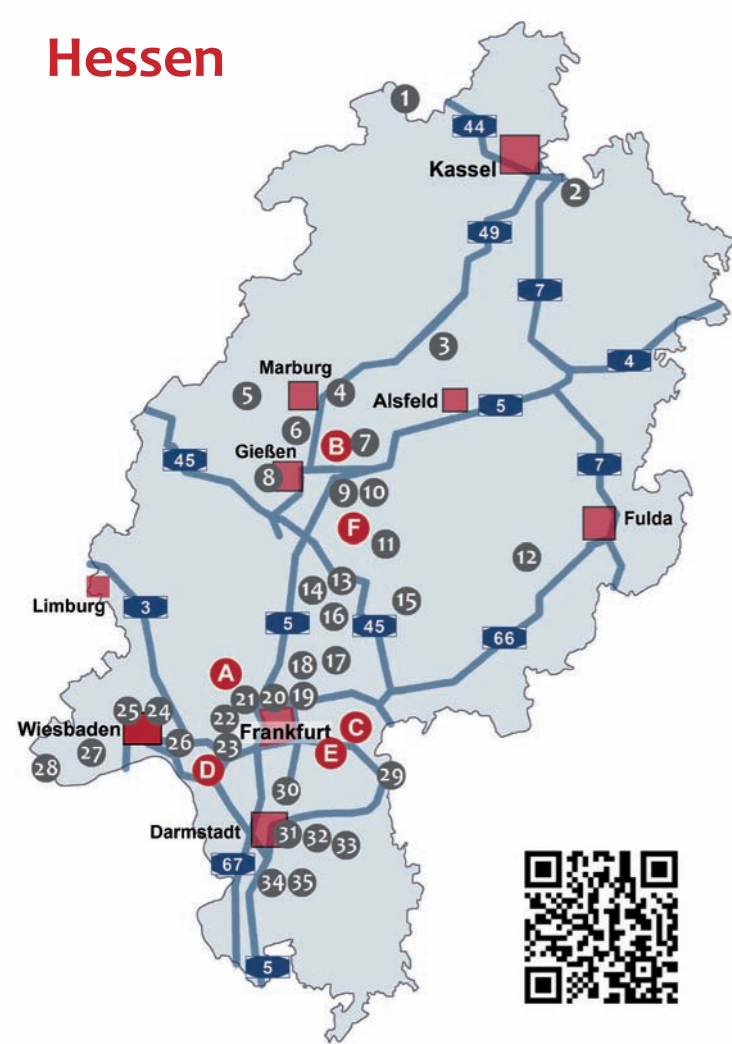

Hessen

1 Kunst-Töpferei – Brigitte Scherl

Mönchhof 6 | 34414 Warburg-Scherfede | 05642 / 8847
kunsttoepferei@t-online.de | www.kunsttoepferei-scherl.de
Ausstellung, Werkstattführung mit Vordrehen an der Töpferscheibe
(auch selbst mal probieren), Kaffee und Kuchen

2 Keramikwerkstatt – Reinhold Alber & Frank Breiter

Dautenbachstraße 11 | 34260 Kaufungen | 05605 / 929420
reinhold.alber@gmx.de; frank.breiter@freenet.de
www.keramik-kaufungen.de | Ausstellung, Werkstattführung,
Kaffee und Kuchen, Mitmachaktion Schälchen bemalen

3 Erbehof Keramik - Schmuck – Peter Erbe

Untergasse 12 | 34628 Willingshausen | 06697 / 386
info@erbehof.de | www.erbehof.de
Kaffee, Waffeln, Schmuck-Werkstatt und Raku-Brand