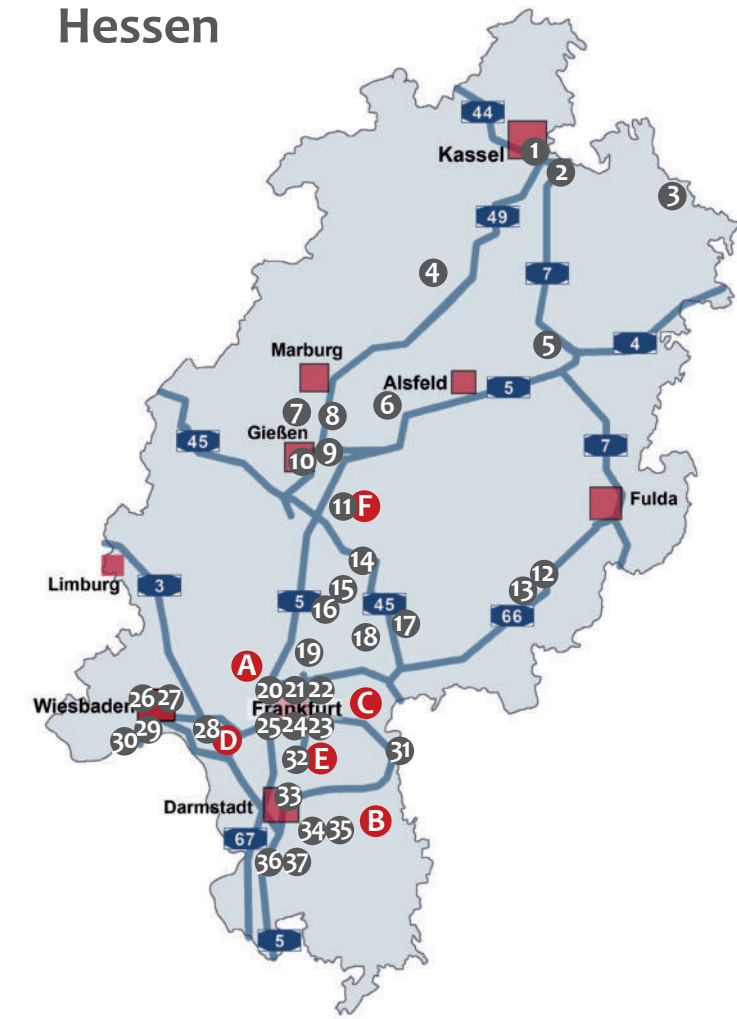

Hessen

WILLKOMMEN

in unseren Werkstätten

Wir Keramikerinnen und Keramiker aus Hessen laden Sie am 2. Wochenende im März 2022 ein, unsere Töpfereien, Keramikwerkstätten, Studios und Ateliers zu besuchen, das vielseitige Handwerk kennenzulernen, sich auszuprobieren und gesellige Stunden zu erleben. Auch in diesem Jahr haben Werkstätten bundesweit gleichzeitig geöffnet. Wir freuen uns auf Ihren Besuch!

1. **1 Vortisch-Keramik | Uschi Vortisch**
   Wasserweg 6 | 34131 Kassel | 0561 2084840
   uschivortisch@keramikurnen.com | www.keramikurnen.com
   Werkstattführung, Drehen auf der Töpferscheibe, Pizza aus dem Brotbackofen
2. **2 Keramikwerkstatt Reinhild Alber**
   Dautenbachstraße 11 | 34260 Kaufungen | 05605 / 929420
   reinhild.alber@gmx.de | www.keramik-kaufungen.de
   Ausstellung, Einblick in Arbeitsprozesse, Plauderei bei Kaffee und Kuchen
3. **3 Keramikwerkstatt Caroline Bohlmann**
   Fasanenweg 4 | 37269 Eschwege-Albungen | 05652 5277360
   kontakt@keramik-caroline-bohlmann.de
   www.keramik-caroline-bohlmann.de
   Werkstattausstellung, Drehen an der Töpferscheibe, Herzhaftes und Getränke