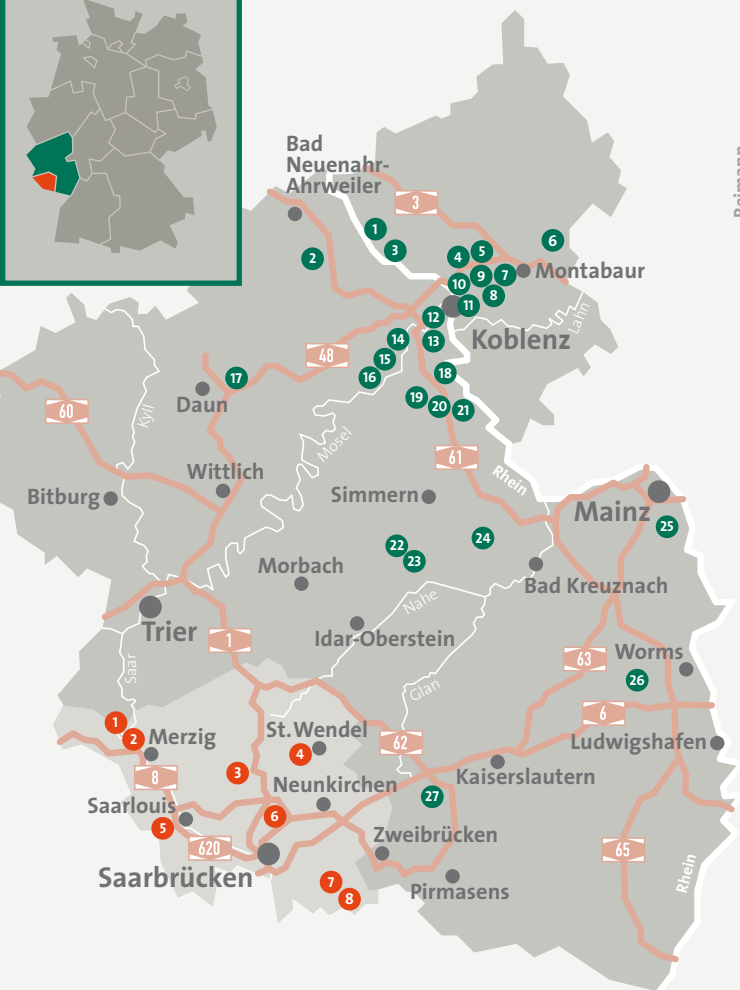

**8 Keramikerinnen
& Keramiker aus dem
Saarland** und
**27 Keramikerinnen
& Keramiker aus
Rheinland-Pfalz**

freuen sich auf ein
keramisches Frühlings-
erwachen mit Ihnen!

... und auf Ihren Besuch
auch an anderen Tagen
im Jahr!

Reimann