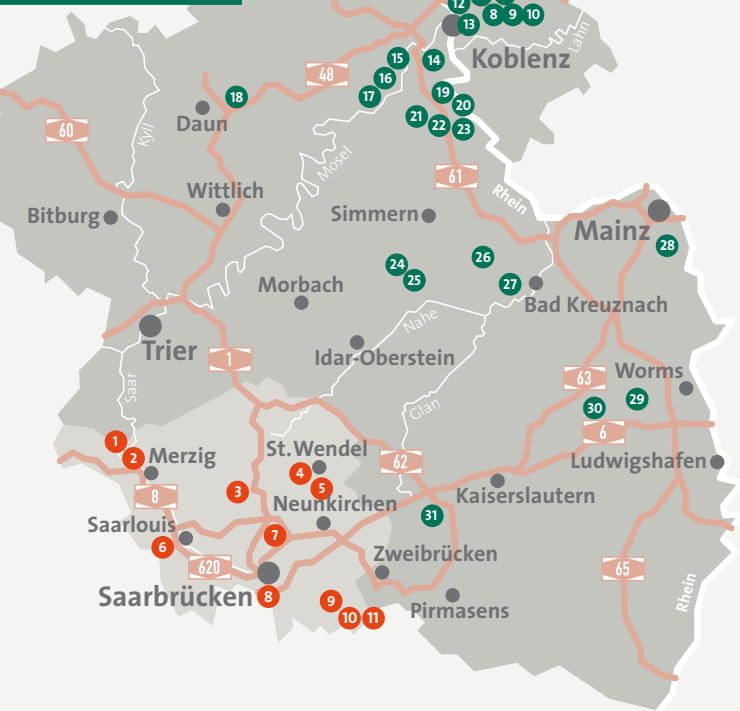

**11 Keramikerinnen
& Keramiker aus dem
Saarland** und
**31 Keramikerinnen
& Keramiker aus
Rheinland-Pfalz**

freuen sich auf ein
keramisches Frühlings-
erwachen mit Ihnen!

... und auf Ihren Besuch
auch an anderen Tagen
im Jahr!

Reimann