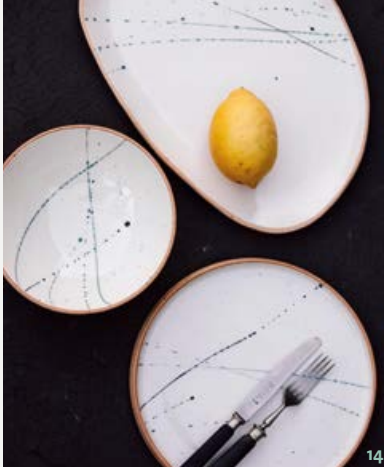

1. **16 Pott und Deckel**, Yvonne Münch, Hinter der Kirche 10, 56294 **Wierschem**, Fon 02605.952573, yvonnelaufenberg@gmx.de, www.pott-und-deckel.de
   Auf die Pötte fertig ... los!, Kaffee & Kuchen, Keramik zum Anfassen & Erleben
2. **17 Keramikatelier am Balz**, Susanne Bartram, Pützgasse 17, 56154 **Boppard**, Fon 06742.8045656, info@keramik-susanne-bartram.de, www.keramik-susanne-bartram.de
   Führung durch die Werkstatt, eigene Versuche an der Töpferscheibe
3. **18 Keramikatelier Tuulikki Lundqvist**, Liesenfelderstraße 73, 56281 **Emmelshausen**, Fon 0171.3674254, info@tuulikkilundqvist.com, www.tuulikkilundqvist.com
   Werkstattführung mit Getränke & Gebäck
4. **19 Keramikgestaltung Monika Hilger**, Backesgasse 2, 56291 **Bickenbach**, Fon 06746.800132, moni@hilger.tv, www.keramikdesign.org · Werkstattführung, Tee / Kaffee & Gebäck
5. **20 Keramikatelier Schumann**, Sigrun Schumann, St. Goarer Straße 19, 56291 **Pfalzfeld**, Fon 06746.802249, sigrun.schumann@t-online.de
   Kaffee, Tee, Kuchen
6. **21 Studio-Sebes**, Ricus und Sonja Sebes, Gründelbach 111, 56329 **St. Goar**, Telefon 0176.82756655, info@studio-sebes.com, www.studio-sebes.com
   Werkstattführung, Töpferladen
7. **22 Maria Senftleben-Gudrich**, Merscheider Weg 1–5, 54662 **Speicher**, Fon 0163.2806521 gudrich@wissendes-feld.de, www.senftleben-gudrich.de
   Führung durch die Werkstatt, Museum, Freidrehen, Modelieren, Tee / Kaffee & Gebäck